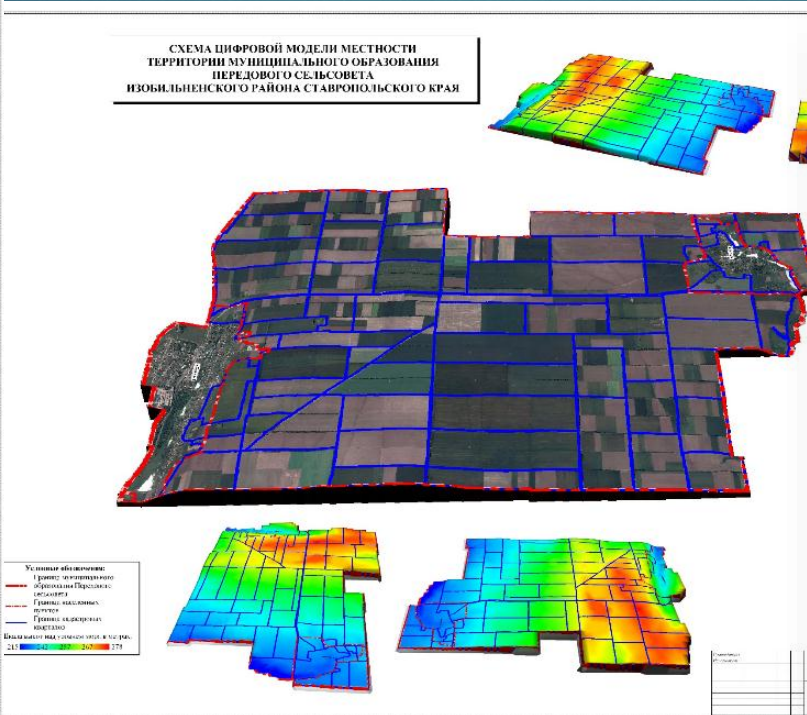

# Полевые работы на территории МО села Тугулук

7

- ▶ Проведены полевые работы на территории 11 200 га

- ▶ Подробная съемка местности позволила выполнить работы по инвентаризации земель на территории всего МО

Схема расположения земельных участков,  
в границах муниципального образования  
села Тугулак  
Грачевского района Ставропольского края

Общая площадь работ составила 18 900 га. В процессе проведения полевых и камеральных работ было задействовано 25 бойцов

# Полевые работы на территории МО Передового сельсовета

9

- ▶ Бойцы отряда осуществляют настройку оборудования для проведения полевых работ.
- ▶ Полевые работы проводились на площади 7550 га

# Инвентаризация земель сельскохозяйственного назначения МО Передового сельсовета

10

Общая площадь работ составила 10 500 га. В процессе проведения полевых и камеральных работ было задействовано 25 бойцов