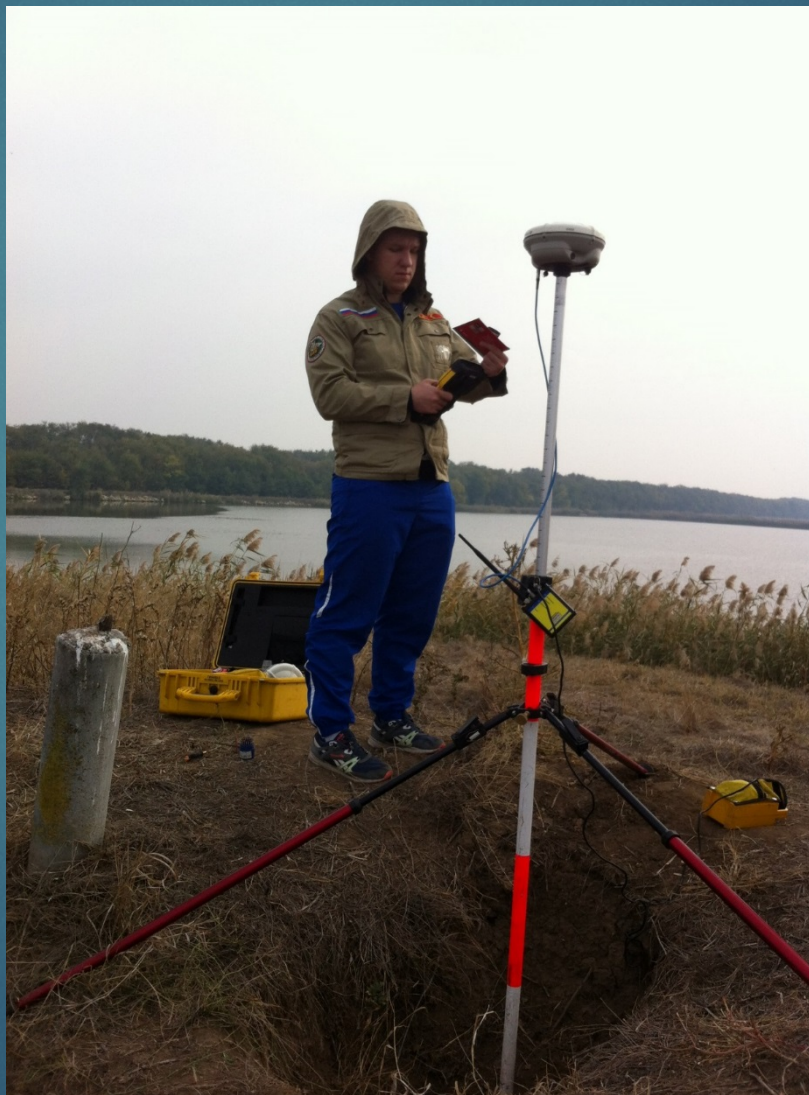

Полевые работы на территории МО Передового сельсовета

9

- Бойцы отряда осуществляют настройку оборудования для проведения полевых работ.
- Полевые работы проводились на площади 7550 га