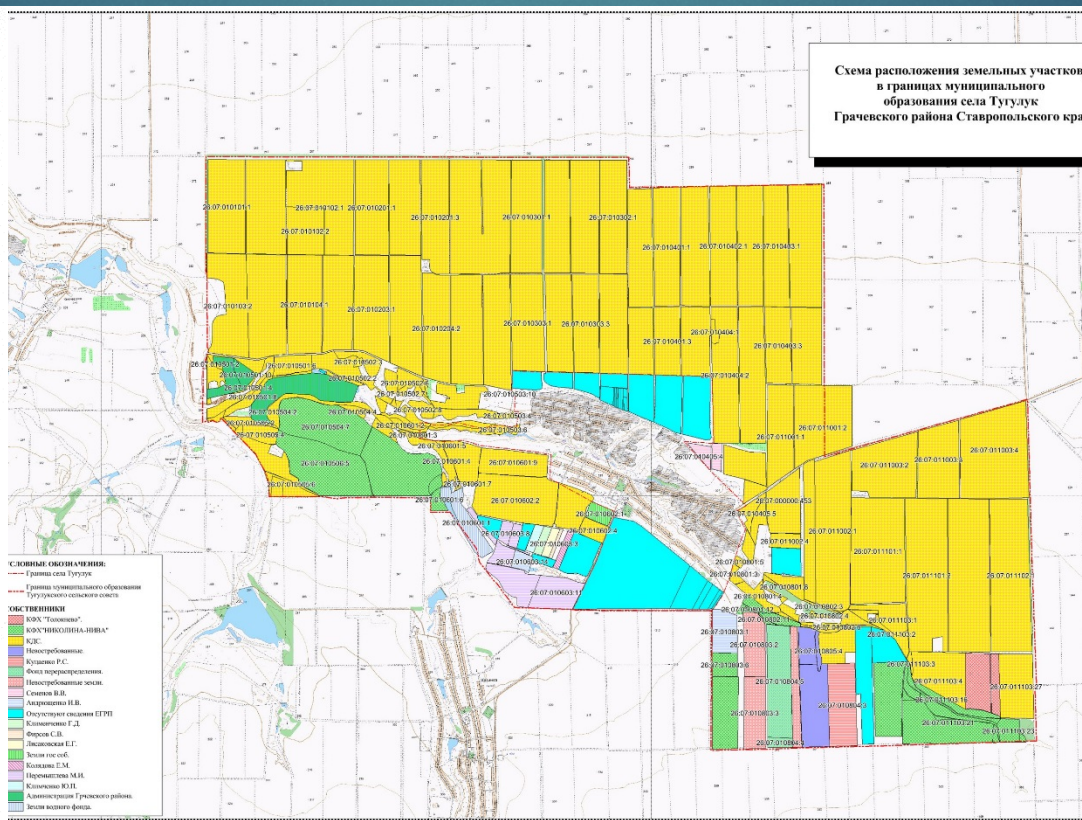

Схема расположения земельных участков,
в границах муниципального образования
села Тугулак
Грачевского района Ставропольского края