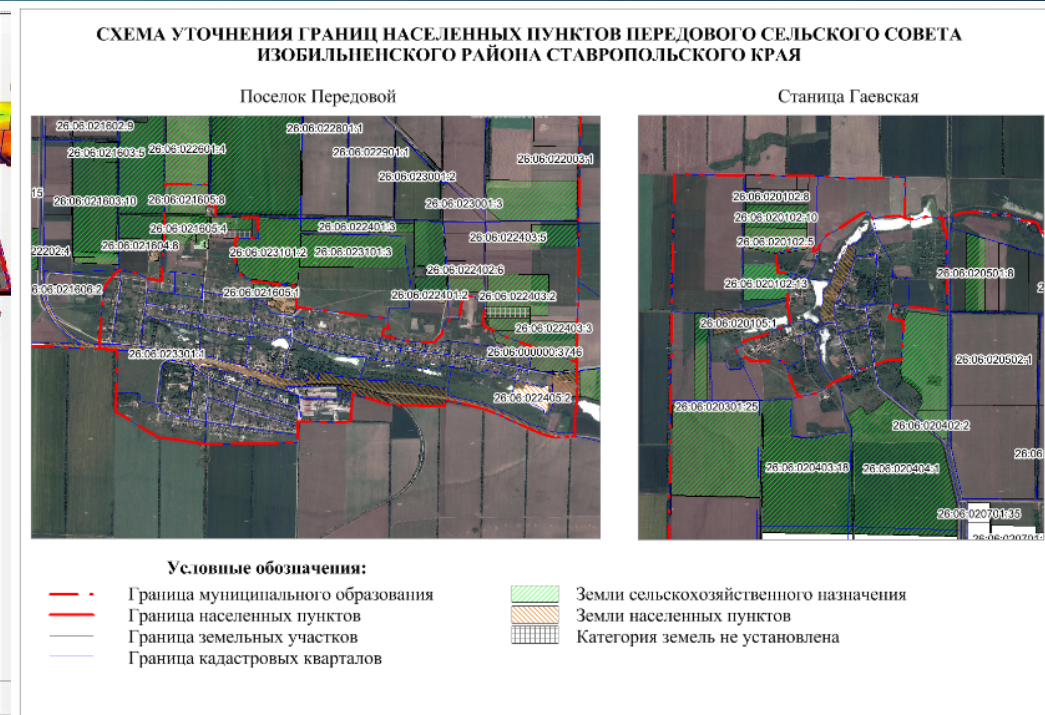

# Полевые работы на территории МО Передового сельсовета

9

- ▶ Бойцы отряда осуществляют настройку оборудования для проведения полевых работ.
- ▶ Полевые работы проводились на площади 7550 га

# Инвентаризация земель сельскохозяйственного назначения МО Передового сельсовета

10

Общая площадь работ составила 10 500 га. В процессе проведения полевых и камеральных работ было задействовано 25 бойцов