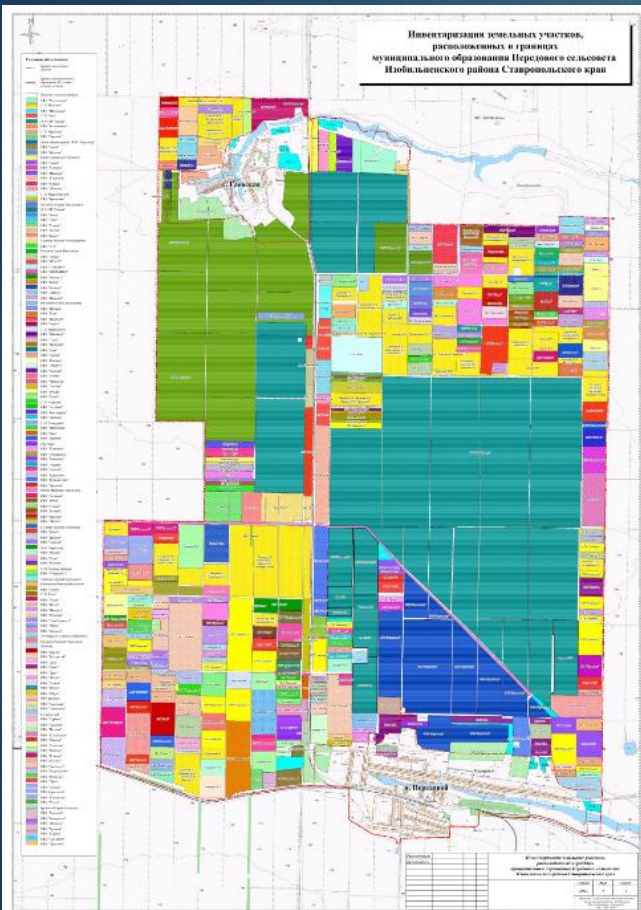

## Перечень работ, выполняемых отрядом:

- ▶ Геодезические работы;
- ▶ Межевание земель
- ▶ Проведение инвентаризации земель;
- ▶ Мониторинг земельных ресурсов;

# Полевые работы на территории МО села Тугулук

7

- ▶ Проведены полевые работы на территории 11 200 га

- ▶ Подробная съемка местности позволила выполнить работы по инвентаризации земель на территории всего МО

Схема расположения земельных участков,  
в границах муниципального образования  
села Тугулак  
Грачевского района Ставропольского края

Общая площадь работ составила 18 900 га. В процессе проведения полевых и камеральных работ было задействовано 25 бойцов

# Инвентаризация земель сельскохозяйственного назначения МО Передового сельсовета

10

Общая площадь работ составила 10 500 га. В процессе проведения полевых и камеральных работ было задействовано 25 бойцов